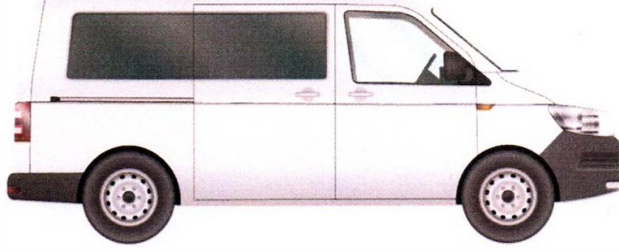

Plaka:06 BD 3308

Marka/Model: Mercedes-Benz Vito

Şase No W1V44770513865820

■ DEĞİŞEN ■ LOKAL BOYA / BOYA ORJ : ORJİNAL | DEĞ : DEĞİŞİM | ONR : ONARIM

PARÇA ADI	ORJ	BOY	LKL	DEĞ	S.T	AÇIKLAMA	PARÇA ADI	ORJ	BOY	LKL	DEĞ	S.T	AÇIKLAMA
Sağ Ön Çamurluk	✓						Bagaj Havuzu	✓					
Sağ Ön Kapı	✓						Arka Panel	✓					
Sağ Arka Kapı	✓						Sol Ön Şase	✓					
Sağ Arka Çamurluk	✓						Sağ Ön Şase	✓					
Sol Ön Çamurluk	✓						Sol Arka Şase	✓					
Sol Ön Kapı	✓						Sağ Arka Şase	✓					
Sol Arka Kapı	✓						Sağ Marşpiyel	✓					
Sol Arka Çamurluk	✓						Sol Marşpiyel	✓					
Kaput	✓						Sağ Üst Direk	✓					
Ön Panel						PLASTİK	Sağ İç Direk	✓					
Tavan	✓						Sol Üst Direk	✓					
Bagaj	✓						Sol İç Direk	✓					