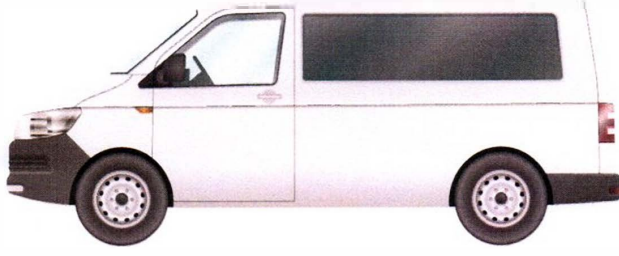

Plaka:06 BD 3308

Marka/Model: Mercedes-Benz Vito

Şase No W1V44770513865820

■ DEĞİŞEN ■ LOKAL BOYA / BOYA ORJ : ORJİNAL | DEĞ : DEĞİŞİM | ONR : ONARIM

PARÇA ADI	ORJ	BOY	LKL	DEĞ	S.T	AÇIKLAMA	PARÇA ADI	ORJ	BOY	LKL	DEĞ	S.T	AÇIKLAMA
Sağ Ön Çamurluk	✓						Bagaj Havuzu	✓					
Sağ Ön Kapı	✓						Arka Panel	✓					
Sağ Arka Kapı	✓						Sol Ön Şase	✓					
Sağ Arka Çamurluk	✓						Sağ Ön Şase	✓					
Sol Ön Çamurluk	✓						Sol Arka Şase	✓					
Sol Ön Kapı	✓						Sağ Arka Şase	✓					
Sol Arka Kapı	✓						Sağ Marşpiyel	✓					
Sol Arka Çamurluk	✓						Sol Marşpiyel	✓					
Kaput	✓						Sağ Üst Direk	✓					
Ön Panel						PLASTİK	Sağ İç Direk	✓					
Tavan	✓						Sol Üst Direk	✓					
Bagaj	✓						Sol İç Direk	✓					